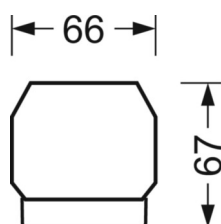

Elementy nośne - Central.Line.Optic high performance - bezpośredni szerokostrumieniowy - jednolity wygląd

Element nośny z ocynkowanej, profilowanej blachy stalowej z powierzchnią pokrytą żywicą poliestrową. Beznarzędziowe mocowanie z utrzymanymi w stylistyce oprawy zapieciami na wcisk chroni przed kradzieżą i demontażem. Kolor korpusu biały beskidzki RAL 9016; Rozsył światła bezpośredni, szerokostrumieniowy poprzez pojedynczą optykę Central.Line.Optic HP z tworzywa sztucznego PMMA. Wersja High Performance (HP) z maksymalnymi wartościami strumienia świetlnego i sprawności oprawy odporna na wyższe temperatury powietrza i z diodami LED o wydłużonej trwałości. Optyka soczewkowa usprawnia montaż i sprzyja utrzymaniu czystości dzięki łatwości przecierania powierzchni. Gęstość 1-rzędowego ustawienia LED przekłada się na zlewanie się punktów w linię i jednolity wygląd w obiekcie. Połączenie elektryczne w formie nieprzesuwnej 5-biegunowej wtyczki szybkołączki z możliwością wyboru dowolnej kolejności faz. Wbudowany przewód przyspieszający styk; z akumulatorem oświetlenia awaryjnego 3 h; Wizualna sygnalizacja stanu oprawy za pomocą diody LED stanu w oprawie (NL-B3); Strumień świetlny w trybie oświetlenia awaryjnego 933 lm. Są wymienne, mogą być modernizowane i dzięki adaptacji do przyszłych wymagań przedłużają okres eksploatacji całej instalacji.

CHARAKTERYSTYKA