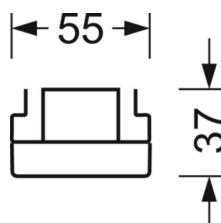

DEEP-LINK

<https://www.regiolux.de/pl/article/19510027310>

Odkośnik	LED 7000lm 840
ηLB	100 %
Φ ↓/↑	98 % / 2 %
UGR pop./pod.	20.7 / 22.1

TECHNIKA ŚWIETLNA

Wypożenie	LED, współczynnik oddawania barw/kolor światła CRI ≥ 80 / 4000K
Tolerancja koloru (MacAdam)	3SDCM
Nominalny strumień świetlny	6991lm
Nominalny strumień świetlny-tryb oświetlenia awaryjnego	933lm
Trwałość LED	70000h L80/B10 (Tq 35°C), 100000h L80/B50 (Tq 30°C)
Wydajność oprawy	195lm/W
Kąt rozsyłu światła	95° (C0) / 95° (C90)
UGR pop./pod.	20.7 / 22.1

MECHANIKA

Kolor obudowy	biały beskidzki RAL 9016
Wymiary (DxSzxW/ŚrxW)	2299mm x 55mm x 37mm
Masa (netto)	2.45kg
Rodzaj montażu	Montaż systemu szyn nośnych, Konstrukcja świetlna

Wymiary

L	2299 mm	Długość
B	55 mm	Szerokość
H	37 mm	Wysokość