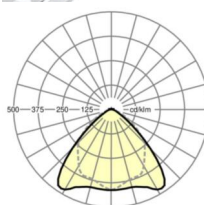

CHARAKTERYSTYKA

Numer katalogowy	19510027310
Numer EAN	4020863446049
Numer taryfy celnej	94051190
Znak jakości	IP 20, Klasa ochronności I, F, HACCP DIN10500/Żywność/IFS-przydatność do zastosowania/BRC, Indoor, CE
Klasa odporności IK	IK03 (5°C bis 35°C)
Temperatura otoczenia	ta 5°C do 35°C
Okres gwarancji	5 lata
Możliwość dofinansowania ze środków państwowych	BEG – dofinansowanie do domów energooszczędnych (ważne tylko dla Niemiec)

ELEKTROTECHNIKA

Zasilacz	Elektroniczny sterownik oświetlenia awaryjnego 3 h (1 szt.)
Moc systemowa	36W
Napięcie sieciowe	230V/50Hz
Automat z bezpiecznikami (prąd rozruchowy)	17 szt./B10, 28 szt./B16, 29 szt./C10, 48 szt./C16
Klasa efektywności energetycznej/Źródło światła	C

DEEP-LINK

<https://www.regiolux.de/pl/article/19510027310>

Odkośnik	LED 7000lm 840
ηLB	100 %
Φ ↓/↑	98 % / 2 %
UGR pop./pod.	20.7 / 22.1